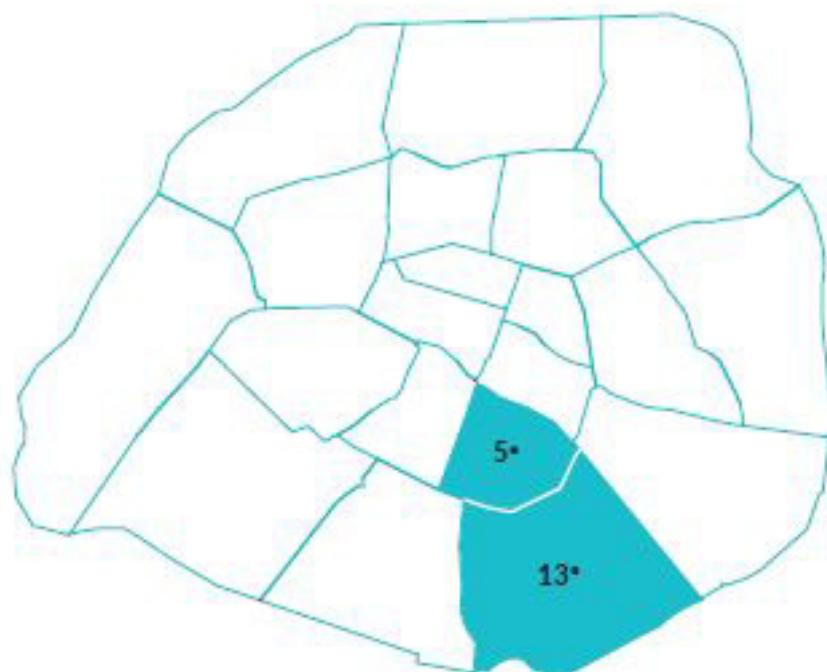

IMPLANTATIONS DU PÔLE

**DIRECTEUR
DU PÔLE ESAT**

Jean-Luc Franzoni

ESPACE AURORE -
LE BISTROT
ESPACE AURORE -
LE 10/18
Guillaume Marlin
ESAT SANTEUIL
RESTAURANT SOCIAL
Evgen Serre